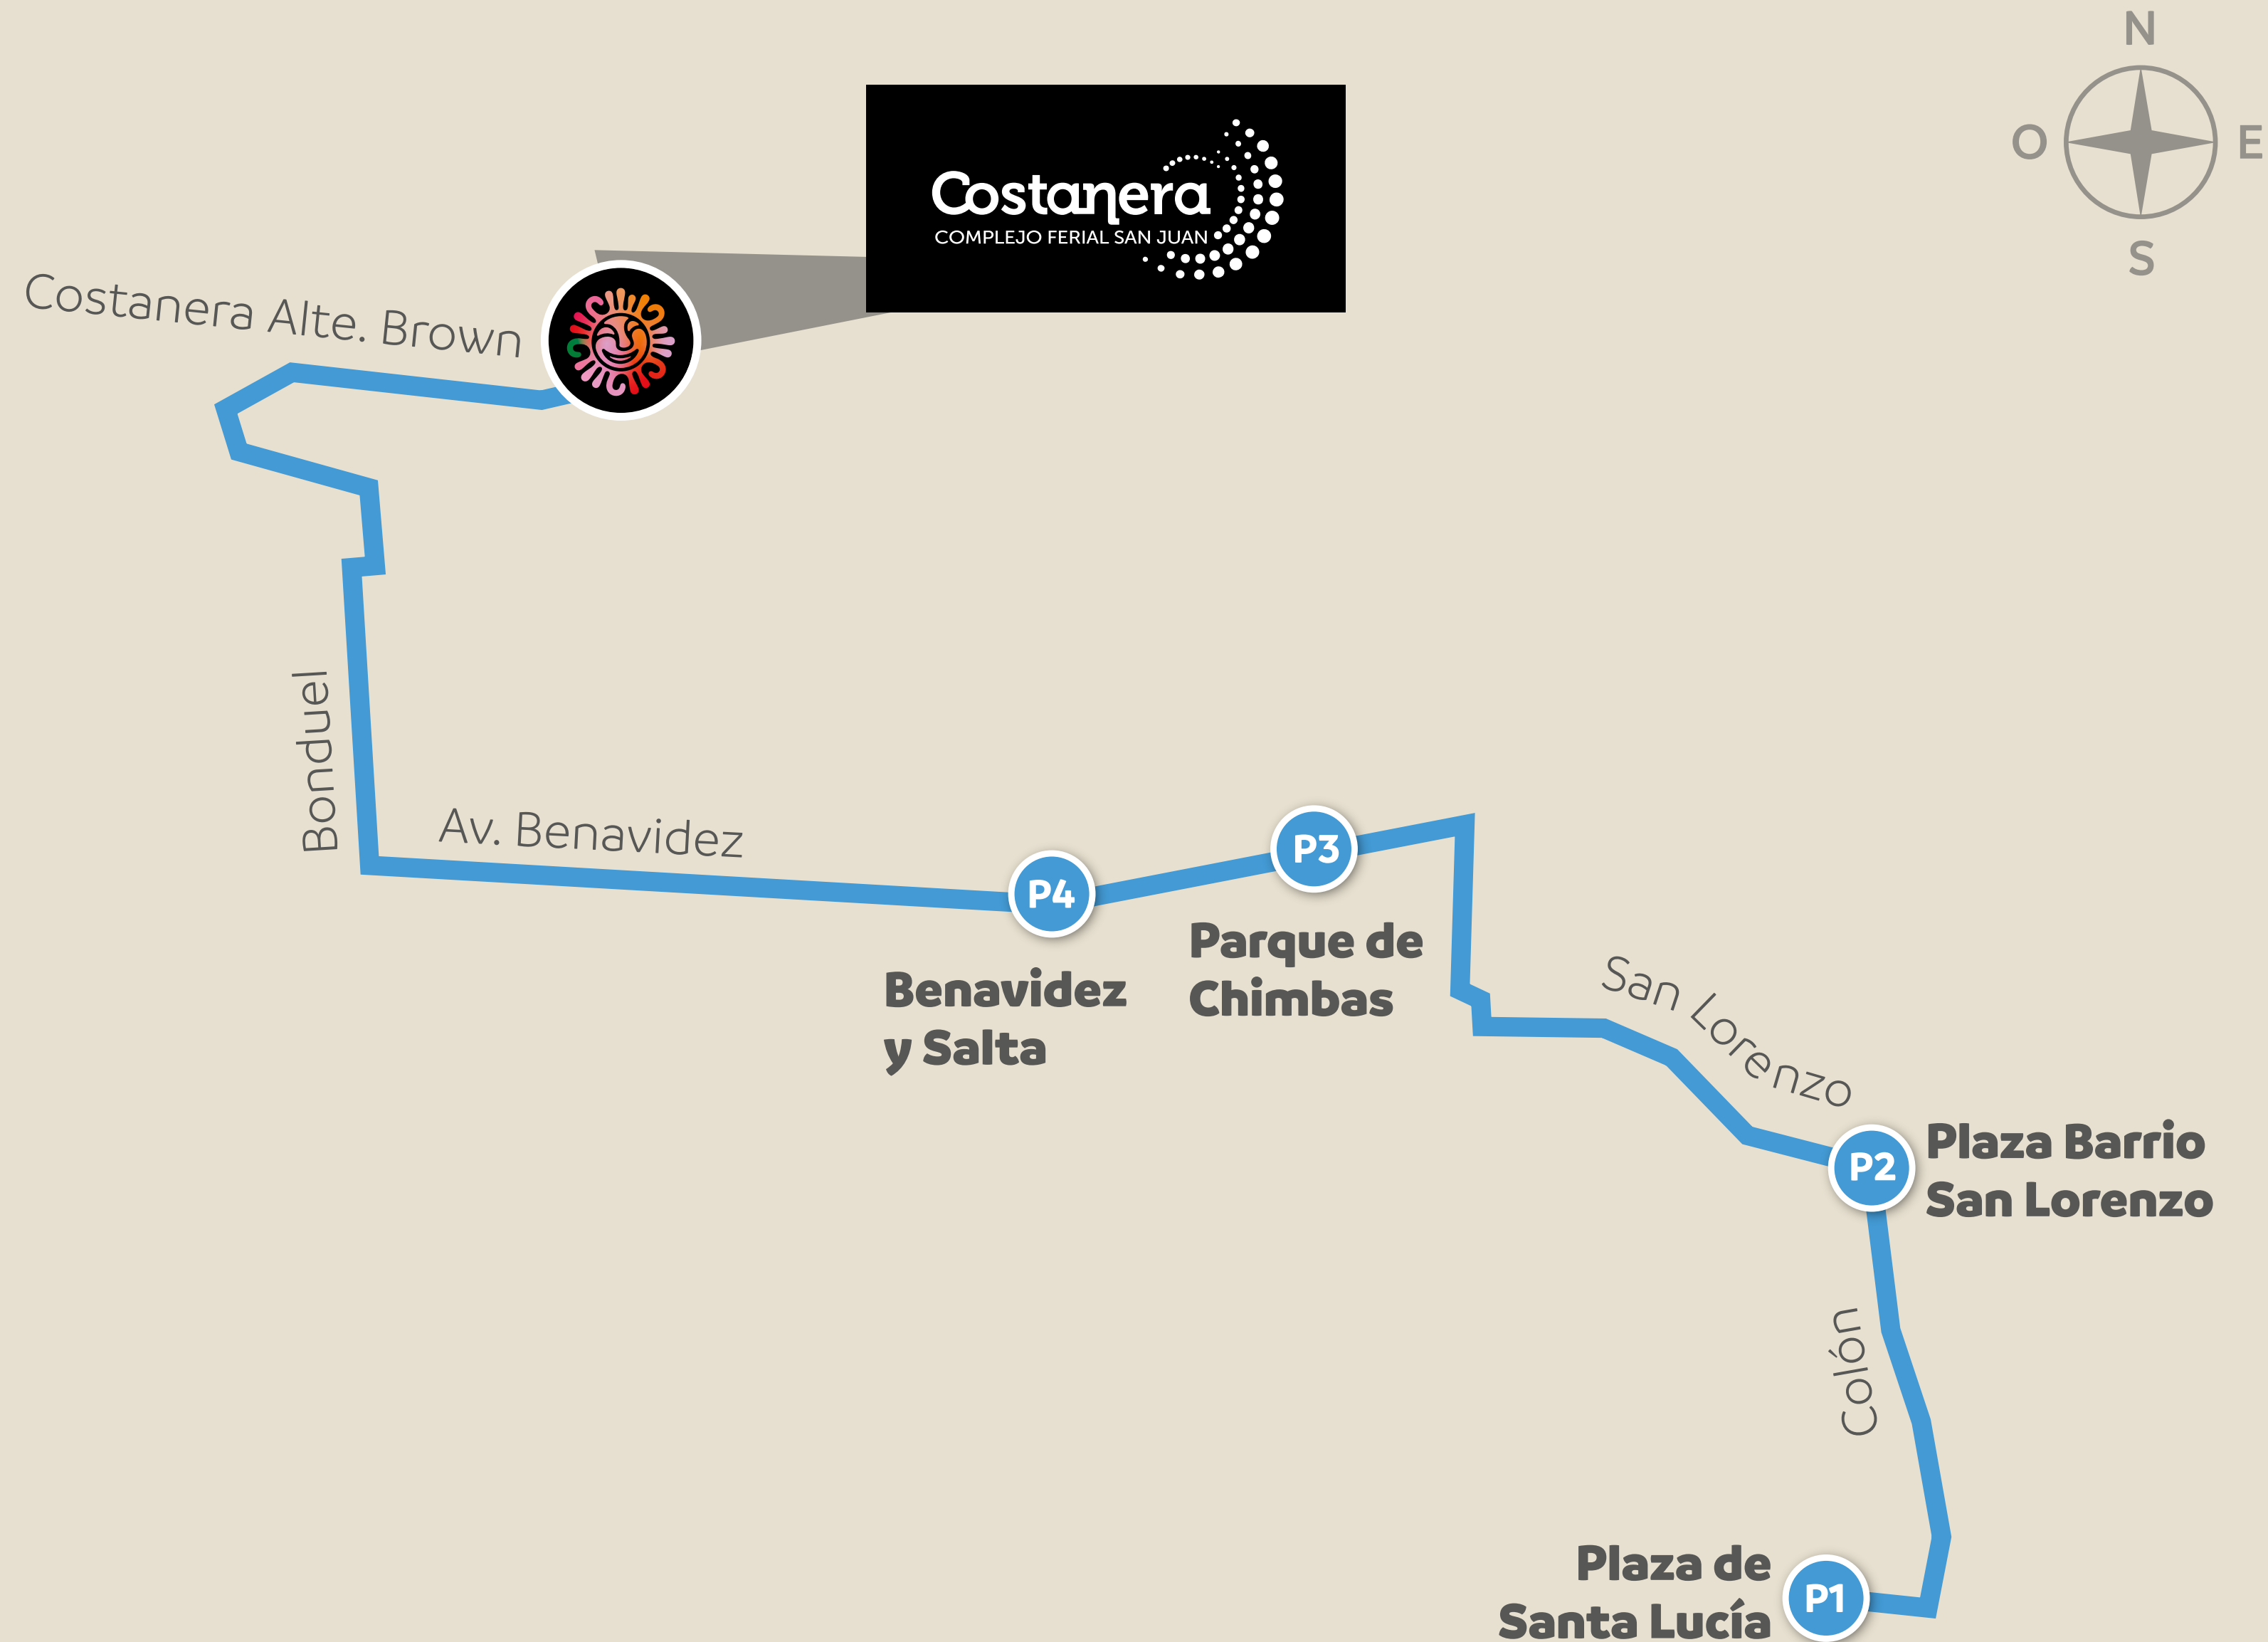

Recorrido **LÍNEA ROJA**

SALIDA: Estación Mitre

- Plazoleta Barrio Aramburu
- Plaza Evita
- Parada Lat. de Circunvalación y Salta
- Costanera Complejo Ferial San Juan

RECORRIDOS Líneas del Sol

Plaza de Villa Krause Rawson

Recorrido LÍNEA AMARILLA

SALIDA: Plaza de Villa Krause

- Parada Barrio UDA
- Plaza Barrio Franklin Rawson
- Plaza Barrio SOEVA III
- Parque de Rivadavia
- Plaza Villa Obrera
- Costanera Complejo Ferial San Juan

25 de mayo

P2

P1

RECORRIDOS Líneas del Sol

Plaza de Santa Lucía

Recorrido LÍNEA CELESTE

SALIDA: Plaza de Santa Lucía

- Parada Parque de Chimbas
- Parada Barrio San Lorenzo
- Parada Benavidez y Salta
- Costanera Complejo Ferial San Juan

RECORRIDOS Líneas del Sol

Marquesado Rivadavia

Recorrido LÍNEA VIOLETA

SALIDA: Parada Marquesado

- Parada La Bebida
- Parque de Rivadavia
- Parada Villa Obrera
- Costanera Complejo Ferial San Juan